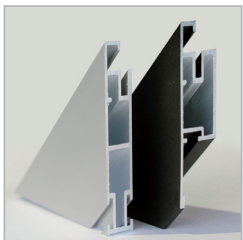

Drehrahmen

Ein Spannrahmen ist ein fester Rahmen, der in der Fensteröffnung verriegelt wird. Eignet sich für jedes Fenster.

Ein Schieberahmen gleitet in einer Führungsschiene. Eignet sich für Parallel-Schiebe-Kipptüren (PSK) und Hebe-Schiebetüren (HST).

Der Drehrahmen lässt sich bei Bedarf drehen. Eignet sich für Parallel-Schiebe-Kipptüren (PSK), Balkontüren (BKT) und Fenster.

Stabil

stranggepresste Aluminiumprofile

Standardfarben der Rahmenprofile

Weiß RAL 9016
Braun ähnlich 8022 RAL
Ocker RAL 8001

Die Langlebigkeit der Systeme wird durch hochwertige Materialien garantiert. Das Insektengitter ist aus einem filigranen korrosionsbeständigen und beinahe unsichtbaren Fiberglasgewebe gefertigt.

Durch die geringe Profiltiefe passt es problemlos hinter jeden Rollladen. Verschiedenste Formen wie Dreiecke, Fünfecke, Trapeze oder attraktive Rundformen sind möglich.